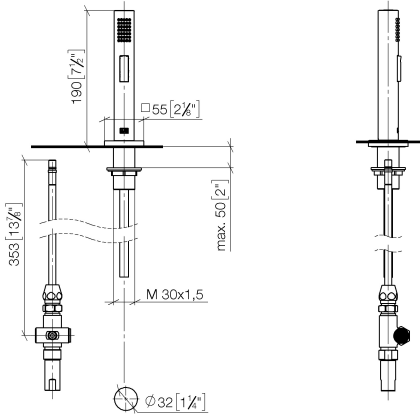

27 722 970

- avec rosace carrée
- jet douchette
- inverseur automatique sortie/douchette
- hauteur de robinetterie 189 mm
- diamètre de percement douchette à main 32 mm
- flexible de douchette tressé 1500 mm
- tête de douchette avec système anticalcaire
- sans plomb

27 722 970

mm [inches]

Diagramme de débit

Certificats

IAPMO\_N-4976 (2). LGA\_29572. IAPMO\_6397. LGA\_38645.

27 722 970

Les pièces pour les  
autres finitions  
peuvent être  
trouvées ici : Chrome